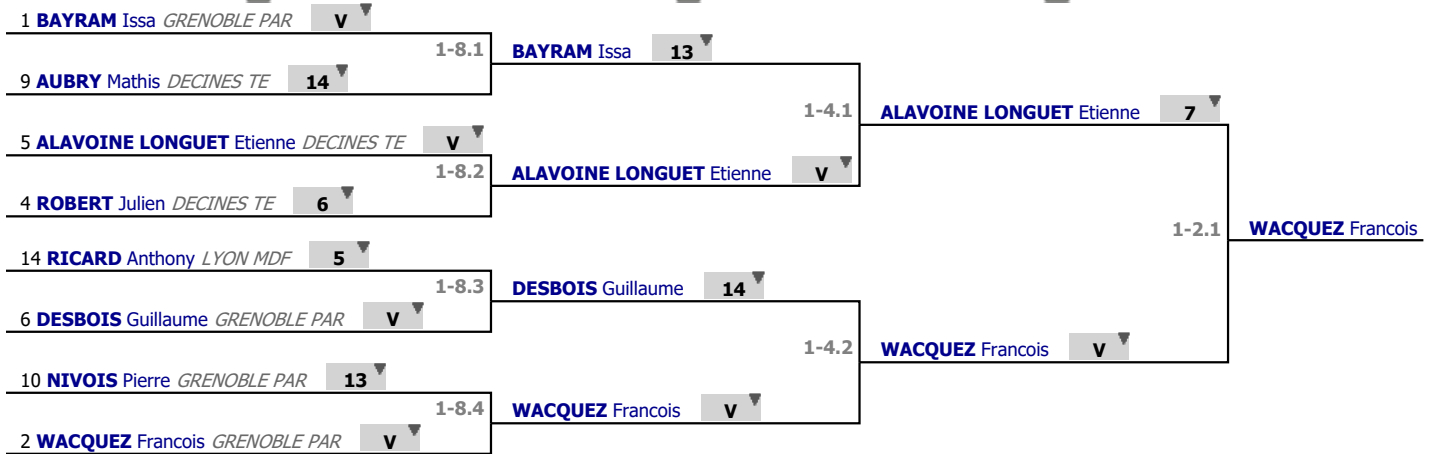

✔ Tableau de 64

✔ Tableau de 32

✔ Tableau de 16

3 PAROCHE Julien <i>VIENNE CE</i>	PAROCHE Julien 5	PERU Nicolas 10	
35 JULIARD Valentin <i>BOURG ECB</i> 5	1-32.9		
30 PERU Nicolas <i>ANNEMASSE CE</i> V	PERU Nicolas V		
19 HAYETTE Guillaume <i>CALUIRE</i>		1-16.5	RICARD Anthony
14 RICARD Anthony <i>LYON MDF</i>	HAYETTE Guillaume 13		
11 RIVERA Paul <i>LAUSANNE</i>	1-32.10	RICARD Anthony V	
22 CHRISTIN Thibault <i>DECINES TE</i>	RICARD Anthony V		
27 AILLOT Bastien <i>MELUN VDS</i> 13	RIVERA Paul V	RIVERA Paul 11	
38 BOUANCHAUD Mickael <i>VIENNE CE</i> V	1-32.11		
6 DESBOIS Guillaume <i>GRENOBLE PAR</i>	CHRISTIN Thibault 10	1-16.6	DESBOIS Guillaume
7 EUSTACHE Gautier <i>DECINES TE</i>	BOUANCHAUD Mickael 3		
39 PRADO Romain <i>PAYS DE GEX</i> 3	1-64.23	DESBOIS Guillaume V	
26 PORTMANN Lionel <i>LAUSANNE</i> V	DESBOIS Guillaume V		
23 GUIOT Aymeric	1-32.12		
10 NIVOIS Pierre <i>GRENOBLE PAR</i>	EUSTACHE Gautier V	EUSTACHE Gautier 10	
15 PEUDEVIN Gregoire <i>GRENOBLE PAR</i>	1-32.13		
18 BROULIS Alexandre <i>LAUSANNE</i>	PORTMANN Lionel 11	1-16.7	NIVOIS Pierre
31 ROUBAUD Aurélien <i>ANNEMASSE CE</i> 7	GUIOT Aymeric 9		
34 GUILLAUME Paul <i>CALUIRE</i> V	1-32.14	NIVOIS Pierre V	
2 WACQUEZ Francois <i>GRENOBLE PAR</i>	NIVOIS Pierre V		
	PEUDEVIN Gregoire V	PEUDEVIN Gregoire 10	
	1-32.15		
	BROULIS Alexandre 10	1-16.8	WACQUEZ Francois
	GUILLAUME Paul 12		
	1-32.16	WACQUEZ Francois V11	
	WACQUEZ Francois V		

Tableau

Tableau de 8

...

Finale

✓ Tableau de 8

✓ Demi-finale

✓ Finale

Tableau