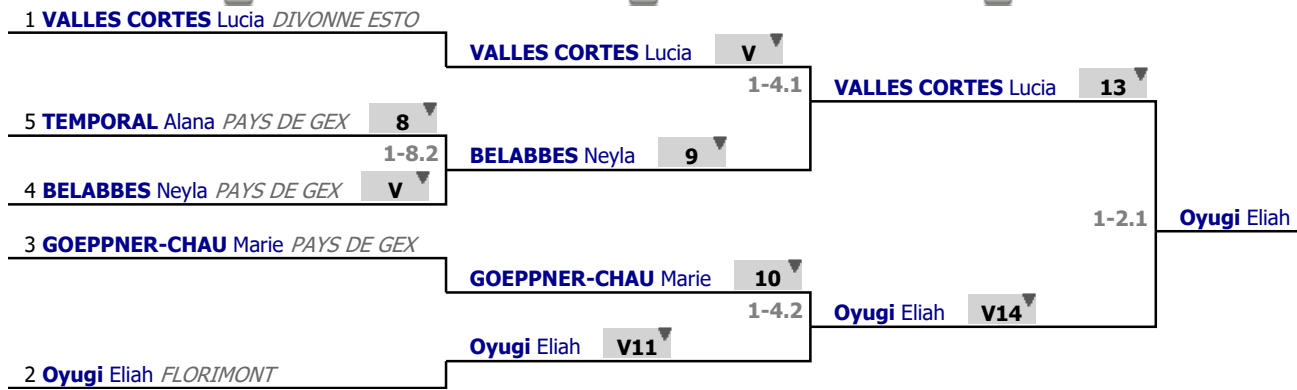

Poules

Tour n° 1

✓ Poule n° 01

Arbitre

Piste

	1	2	3	4	5	Victoires	Vict./Matches	T. données	T. reçues	Indice	Place
0 PAYS DE GEX BELABBES Neyla 1		1	4	1	V	1	0.250	11	15	-4	4
147 PAYS DE GEX GOEPPNER-CHAU Marie 2	V		0	4	4	1	0.250	13	16	-3	3
0 FLORIMONT Oyugi Eliah 3	V	V		3	V	3	0.750	18	10	+8	2
0 DIVONNE ESTO VALLES CORTES Lucia 4	V	V	V		V	4	1.000	20	10	+10	1
0 PAYS DE GEX TEMPORAL Alana 5	0	V	1	2		1	0.250	8	19	-11	5

Poules
Tour n° 1
Classement

place	nom	prénom	club	poule n°	Vict./Matches (‰)	indice	Touches données
1	VALLES CORTES	Lucia	DIVONNE ESTO	1	1000	10	20
2	Oyugi	Eliah	FLORIMONT	1	750	8	18
3	GOEPPNER-CHAU	Marie	PAYS DE GEX	1	250	-3	13
4	BELABBES	Neyla	PAYS DE GEX	1	250	-4	11
5	TEMPORAL	Alana	PAYS DE GEX	1	250	-11	8

Tableau

Tableau de 8

...

Finale

✓ Tableau de 8

✓ Demi-finale

✓ Finale

Tableau

Classement

place	nom	prénom	club
1	Oyugi	Eliah	FLORIMONT
2	VALLES CORTES	Lucia	DIVONNE ESTO
3	GOEPPNER-CHAU	Marie	PAYS DE GEX
3	BELABBES	Neyla	PAYS DE GEX
5	TEMPORAL	Alana	PAYS DE GEX

Classement général